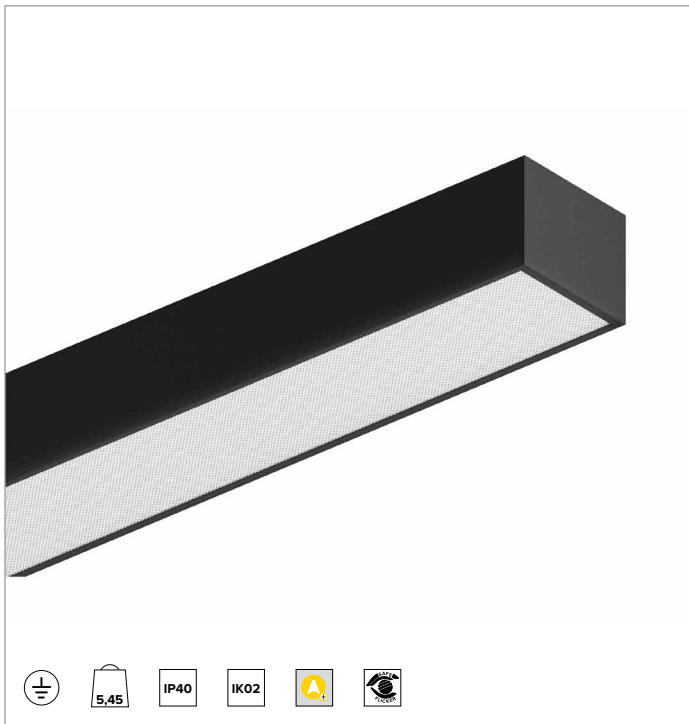

T026MY830ELDB | LOGICO EASY Stand Alone 100 - UGR19
Luminaria lineal de LED stand alone para instalaciones a plafón o en suspensión. Versión de emergencia

		3000K	H(m)	D(m)	E _{max} (lx)
		Ra80		88°	
		Fixture Power	40W	1	1.94
		Source Flux	3788lm	2	3.88
		Fixture Flux	3788lm	3	5.83
		Efficacy	95lm/W	4	7.77
G0301	I _{max} =525cd/klm	I _{max}	1987cd	5	9.71

CARACTERÍSTICAS LUMINOTÉCNICAS

Emisión directa. Luz controlada. Ópticas UGR19: sistema óptico compuesto por reflector de acero con revestimiento en polímero blanco y pantalla difusora de cierre UGR (UGR<19 y L65<3000 cd/m² EN-12464-1).
Emisión: DIRECTA
Óptica: REFLECTOR
Eficiencia óptica: 100%
Flujo luminaria: 3788lm
Flujo luminaria de emergencia BLF: 11%
Rendimiento luminoso: 95lm/W
Seguridad fotobiológica: Conforme al grupo de riesgo RG0 (Riesgo Exento)

CARACTERÍSTICAS MECÁNICAS

Cuerpo de aluminio extruido pintado de sección 100mm y tapas finales de policarbonato. Pantalla superior de cierre de PVC negro.
Color y acabado: Negro
Dimensiones: L=1462mm
Peso: 5,45Kg
Versión: LINEAL
Grado de protección: IP40
Resistencia mecánica: IK02